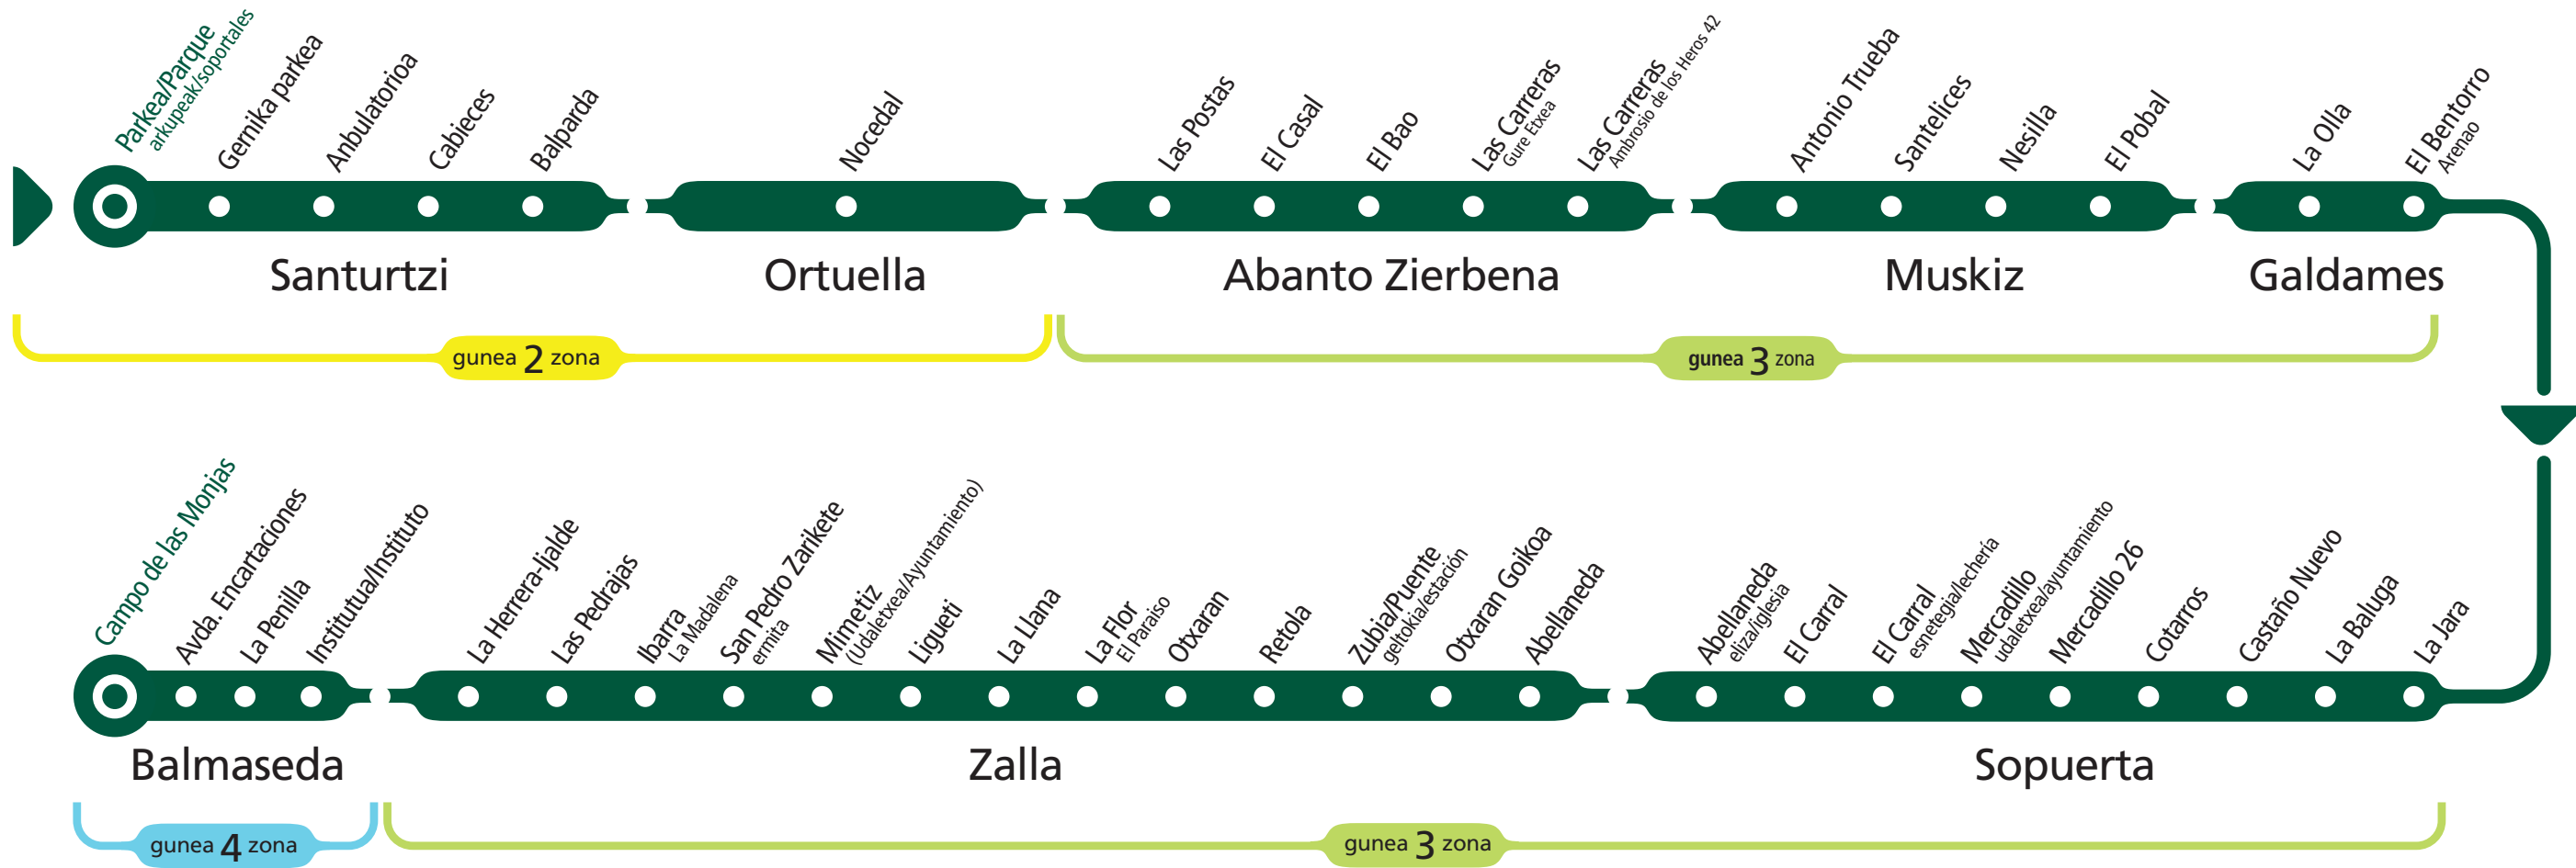

A 3334

SANTURTZI - BALMASEDA

Irteerak Salidas:	Santurtzitik de Santurtzi	Muskiztik de Muskiz
Lanegunetan Laborables	08:25 10:35* 12:35 14:35 16:35 18:35* 20:35	06:05**
Larunbatetan Sábados	08:25 10:45* 12:45 16:00 18:35* 20:35	
Jaiegunetan Festivos	Ez dago zerbitzurik Sin servicio	08:30 11:30 14:30 17:30 20:30

Oharrak Notas

*Zerbitzu hauek bakarrik heltzen dira Zallaraino.
**Zerbitzu hau ez da igarotzen Castaño Nuevo tik.
Jaiegunetan: Muskizen lotura dago A3335 Muskiz - Sestao linearekin.

* Estos servicios sólo llegan hasta Zalla.
** Este servicio no pasa por El Castaño Nuevo.
Festivos: Se establece una correspondencia en Muskiz con la línea A3335 Muskiz - Sestao.