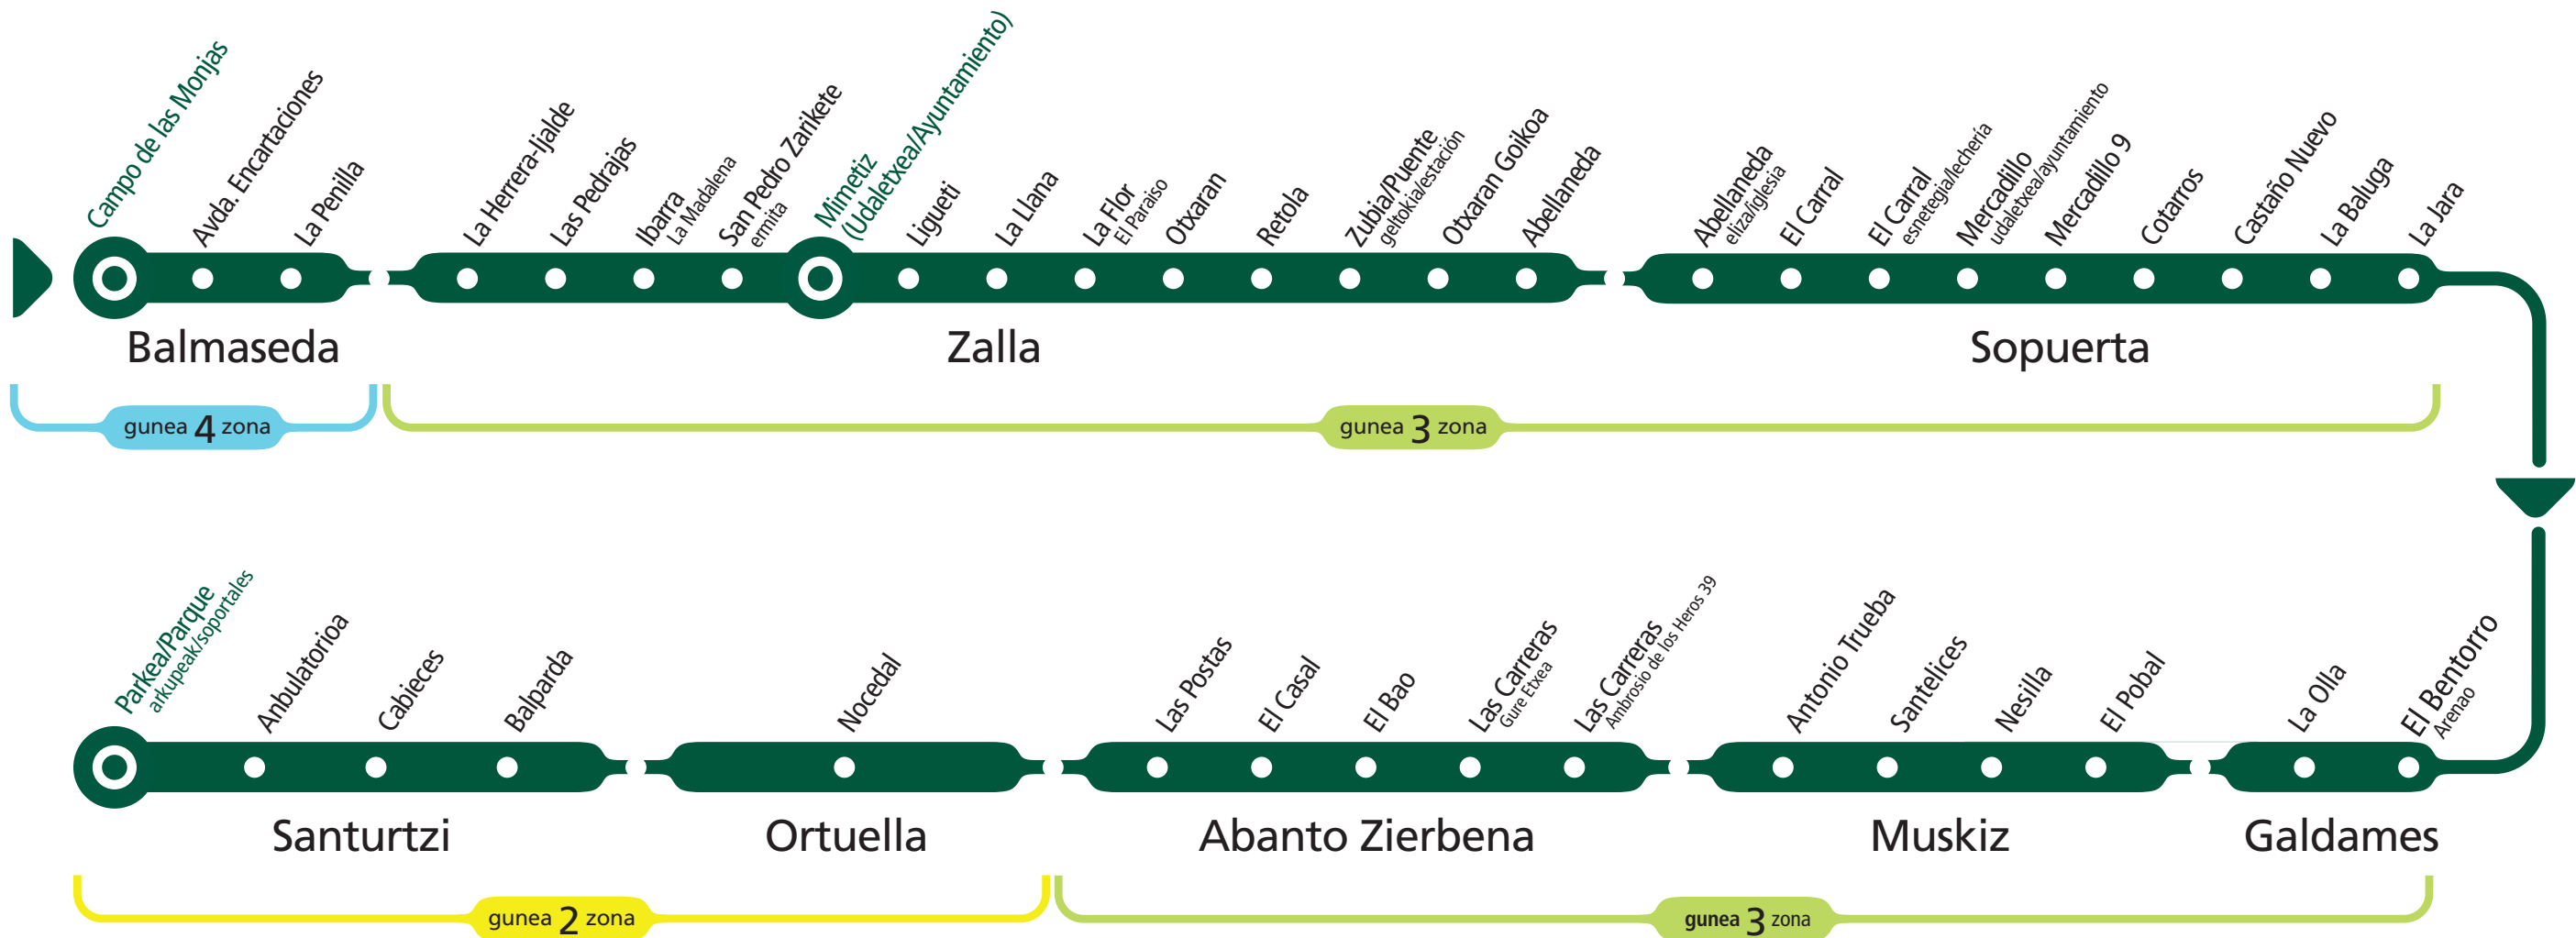

Oharrak Notas

*Zerbitzu hauek bakarrik heltzen dira Zallaraino.
 **Zerbitzu hau ez da igarotzen Castaño Nuevo tik.
 Jaiegunetan: Muskizen lotura dago A3335 Muskiz - Sestao linearekin.

* Estos servicios sólo llegan hasta Zalla.
 ** Este servicio no pasa por El Castaño Nuevo.
 Festivos: Se establece una correspondencia en Muskiz con la línea A3335 Muskiz - Sestao.

A 3334

BALMASEDA - SANTURTZI

Irteerak Salidas:	Balmasedatik	de Balmaseda	Zallatik	de Zalla
Lanegunetan Laborables	06:45*	09:30	13:30	11:40 19:40
Larunbatetan Sábados	06:45*	09:30	14:15	
Jaiegunetan Festivos	09:40	12:40	15:40	
	18:40	21:40		

Oharrak Notas

* Zerbitzu hau ez da igarotzen Castaño Nuevo auzotik. Izan ere, zerbitzua La Balugatik San Esteban eta Humaran auzoetara (Galdames) doa. Azkenik, Bentorron berriro sartzen da bere ibilbidean. Jaiegunetan, linea bakarrik heltzen da Muskizeraino, eta bat egiten du A3335 Muskiz-Sestao linearekin. Lanegunetan: Ikasurtean 15:30eko zerbitzua Balmasedako Institutoan geldituko da.

* Este servicio no pasa por el Castaño Nuevo, dirigiéndose desde La Baluga a San Esteban y Humaran (Galdames) para incorporarse nuevamente a su recorrido en EL Bentorro. Los Festivos la línea sólo llega hasta Muskiz estableciéndose una correspondencia con la línea A3335 Muskiz - Sestao. Laborables: durante el curso lectivo el servicio de las 15:30 para en el IES Balmaseda