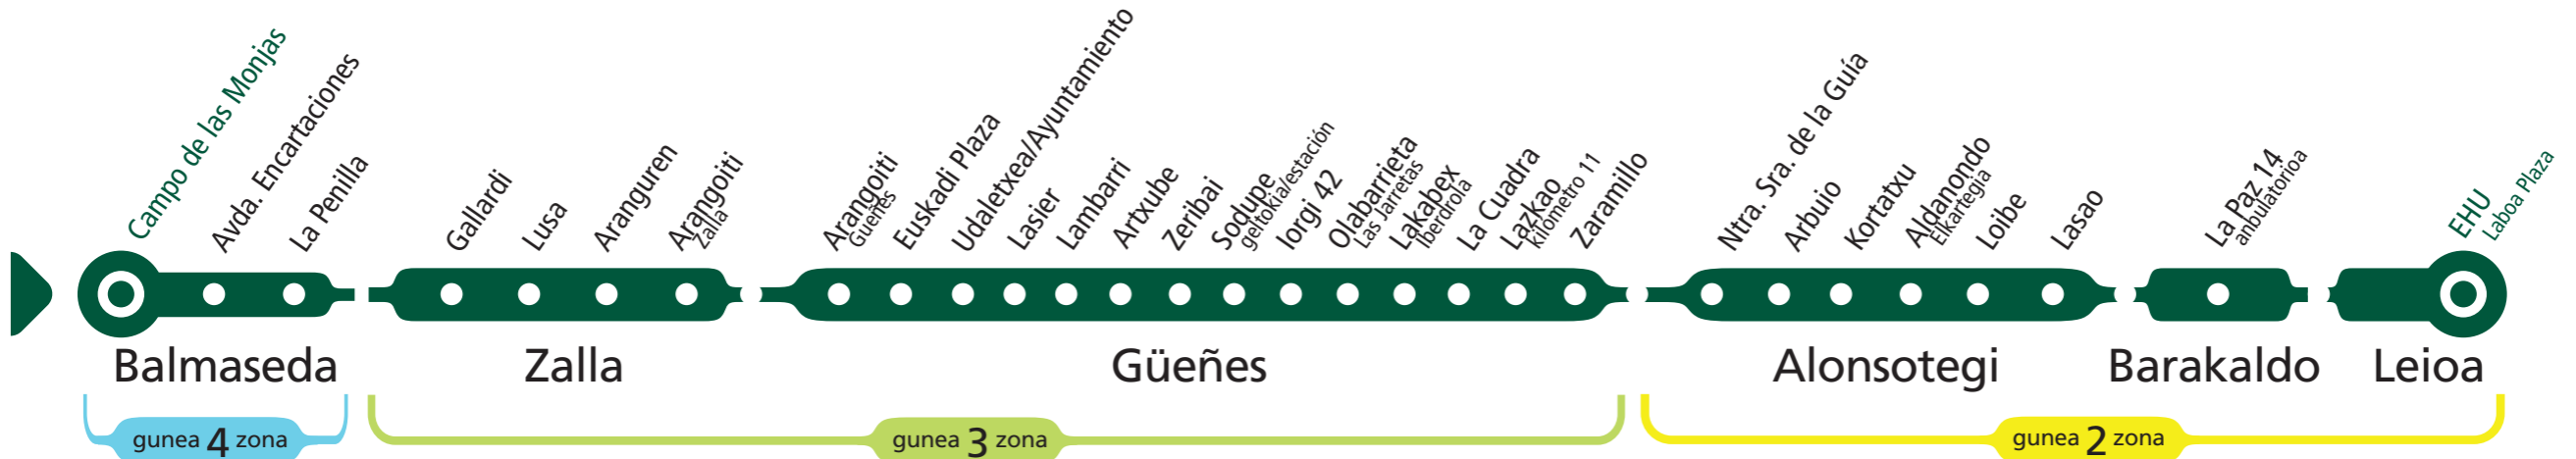

# OHAR GARRANTZITSUA

Ekainaren 6tik datorren 2020-2021 ikasturtea hasi arte, linea hauetako EHU-rako autobusak ez dira ibiliko

# AVISO IMPORTANTE

Desde el 6 de Junio hasta el comienzo del próximo curso 2020/2021 se suprime el servicio a la UPV/EHU

## BALMASEDA - Gurutzeta/Cruces - UPV/EHU

Días lectivos	Eskola-egunak	
Salidas de / Nondik	A / Nora	A / Nora
Balmaseda	UPV/EHU	Cruces/Gurutzeta
Lanegunetan Laborables	06:45   07:45   11:45   13:45	06:45 → 19:45 1h
Larunbatetan eta Jaiegunetan Sábados y Festivos	Zerbitzurik gabe Sin servicio	Zerbitzurik gabe Sin servicio

## UPV/EHU - Gurutzeta/Cruces - BALMASEDA

Días lectivos	Eskola-egunak				Salidas de Cruces	Gurutzetik Irteerak
Salidas de UPV	EHUtik Irteerak				Salidas de Cruces	
Astelehenetik-ostiralera De lunes a viernes	13:10*	15:10	18:10	20:10	08:20 → 18:20	20:20
	* Zorrotatik abiatzen da * Pasa por Zorrotza				1 h	Azken zerbitzua Último servicio
Larunbatetan Sábados	Ez dago zerbitzurik Sin servicio					
Jaiegunetan Festivos	Ez dago zerbitzurik Sin servicio					