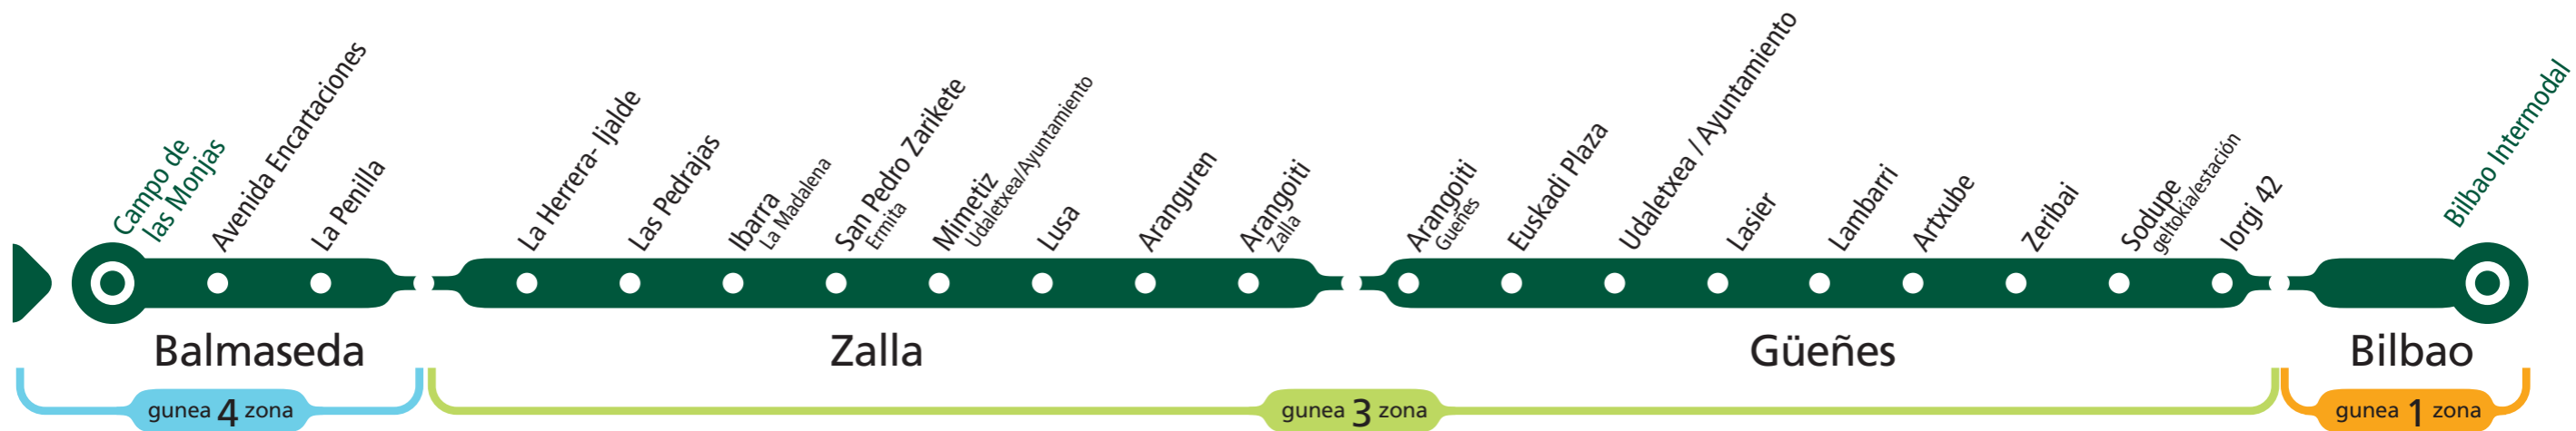

A 0651

BALMASEDA - BILBAO

Balmasedatik irteerak Salidas de Balmaseda

Lanegunetan Laborables	06:35 → 21:05 30_{min}
Larunbatetan Sábados	06:35 → 21:35 1_h
Jaiegunetan Festivos	07:35 → 21:35 1_h

Oharrak Notas

Astelehenetik ostiralera, eskola egunetan, 14:35eko eta 15:35eko autobusak Balmasedako BHlan geldituko dira.

De lunes a viernes lectivo los servicios de las 14:35 y 15:35 pararan en el IES Balmaseda.